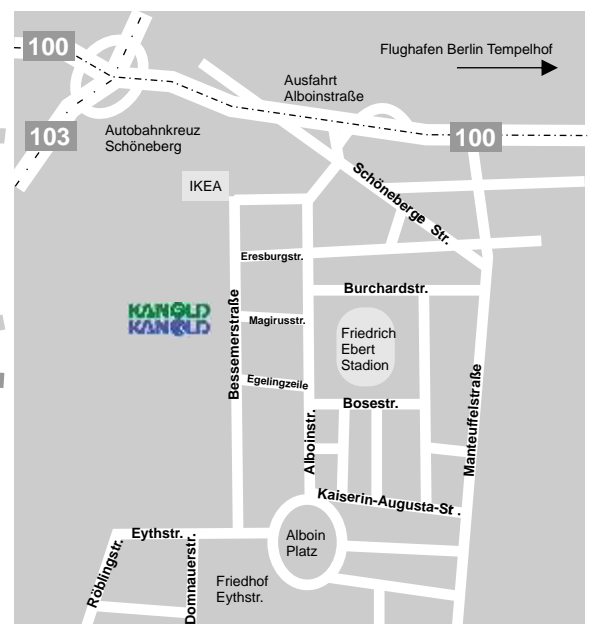

Garten-, Landschafts- und Sportplatzbau
Schnee- und Glättebeseitigung GmbH & Co. KG

Bessemerstraße 24/26
12103 Berlin
Telefon: 030 / 75 49 36-11

So erreichen Sie uns...

Mit dem PKW

- Autobahn A 100 Ausfahrt Alboinstraße in Tempelhof
- Anschließend rechts in die Alboinstraße und erneut rechts in die Bessemerstraße abbiegen

Mit dem Bus

204 Haltestelle Bessemerstraße

Mit der S-Bahn

S2, S25, S5, S7, S75, S9